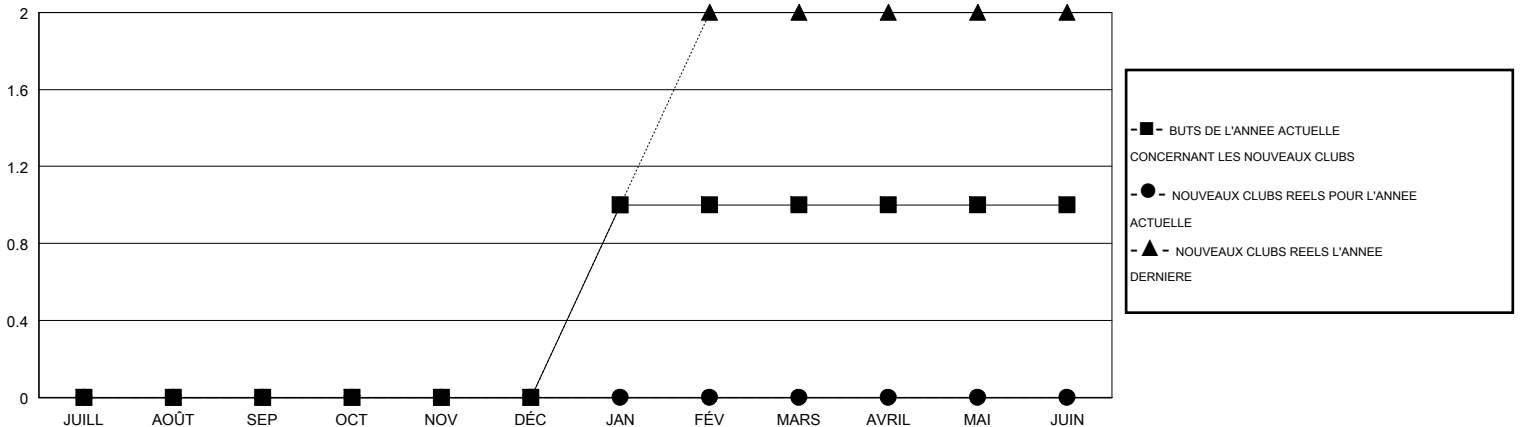

MONTHLY MEMBERSHIP PROGRESS REPORT

District 63

Results as of: 2/29/2020

GMT:

LIEU FRENCH GUIANA

RC EME

Clubs				Membres			
RESULTATS POUR 2019-2020				RESULTATS POUR 2019-2020			
TRIMESTRE	BUT CONCERNANT LES NOUVEAUX CLUBS	NOUVEAUX CLUBS	CLUBS ANNULÉS	TRIMESTRE	OBJECTIF DE CROISSANCE NETTE DE L'EFFECTIF	CROISSANCE ACTUELLE DE L'EFFECTIF	TOTAL DES MEMBRES RADIES (y compris les transferts)
JUILL/AOÛT/SEP	0	0	0	JUILL/AOÛT/SEP	5	5	11
OCT/NOV/DÉC	0	0	0	OCT/NOV/DÉC	25	5	17
JAN/FÉV/MARS	1	0	0	JAN/FÉV/MARS	25	5	3
AVRIL/MAI/JUIN	0	0	0	AVRIL/MAI/JUIN	18	0	0

BUTS ET NOUVEAUX CLUBS REELS - CUMULATIF