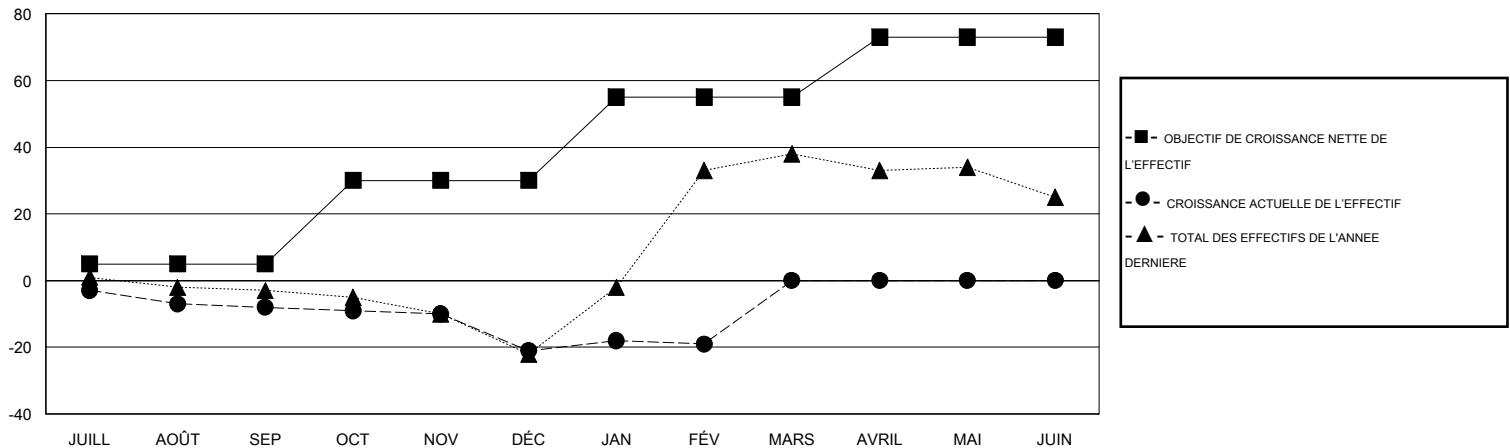

BUTS ET MEMBRES REELS - CUMULATIF

CLUBS RADIES: 0	9 CLUBS OF 36 ONT AJOUTE 1 OU PLUSIEURS NOUVEAUX MEMBRES	DISTRIBUTION PAR SEXE
		HOMME 304 (47.80%)
		FEMME 332 (52.20%)
MEMBRES RADIES		NOMBRE TOTAL DE MEMBRES 9
DECEDE 5	CLIQUEZ ICI POUR LES INFORMATIONS CUMULATIVES SUR LES EFFECTIFS	D'UNITÉS FAMILIALES
CLUB ANNULÉ 0		MEMBRES DE FAMILLE QUI RÉGENT 5
AUTRE 26		LA MOITIÉ DES COTISATIONS
TOTAL 31